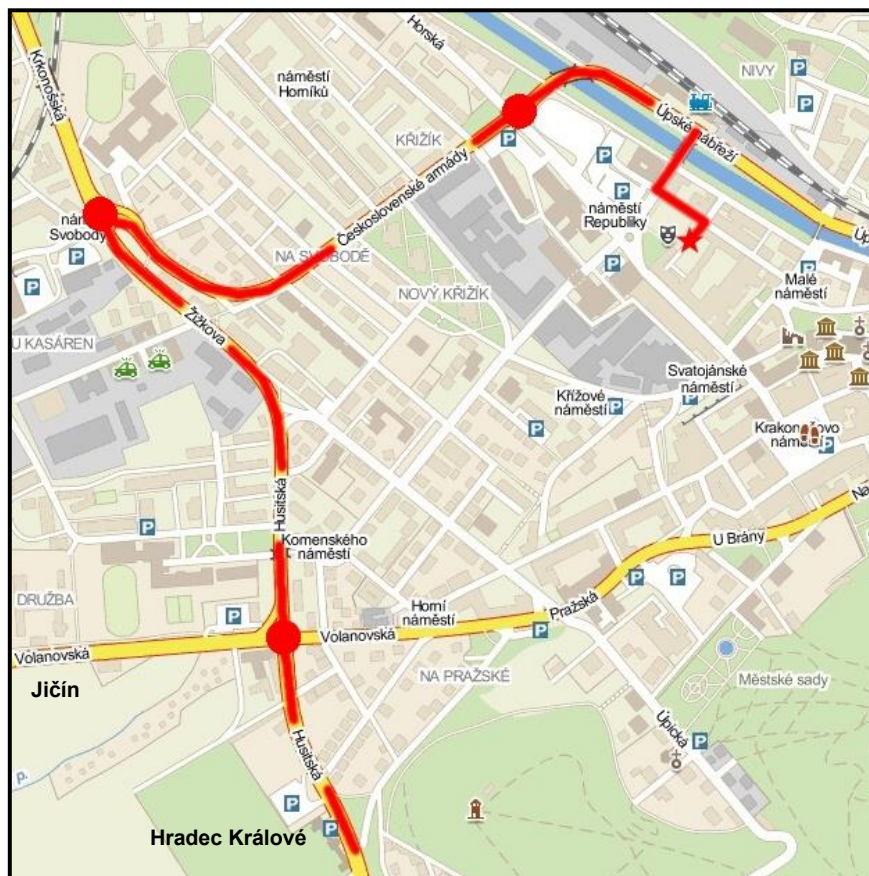

GPS : Loc: 50°33'47.821"N, 15°54'39.095"E