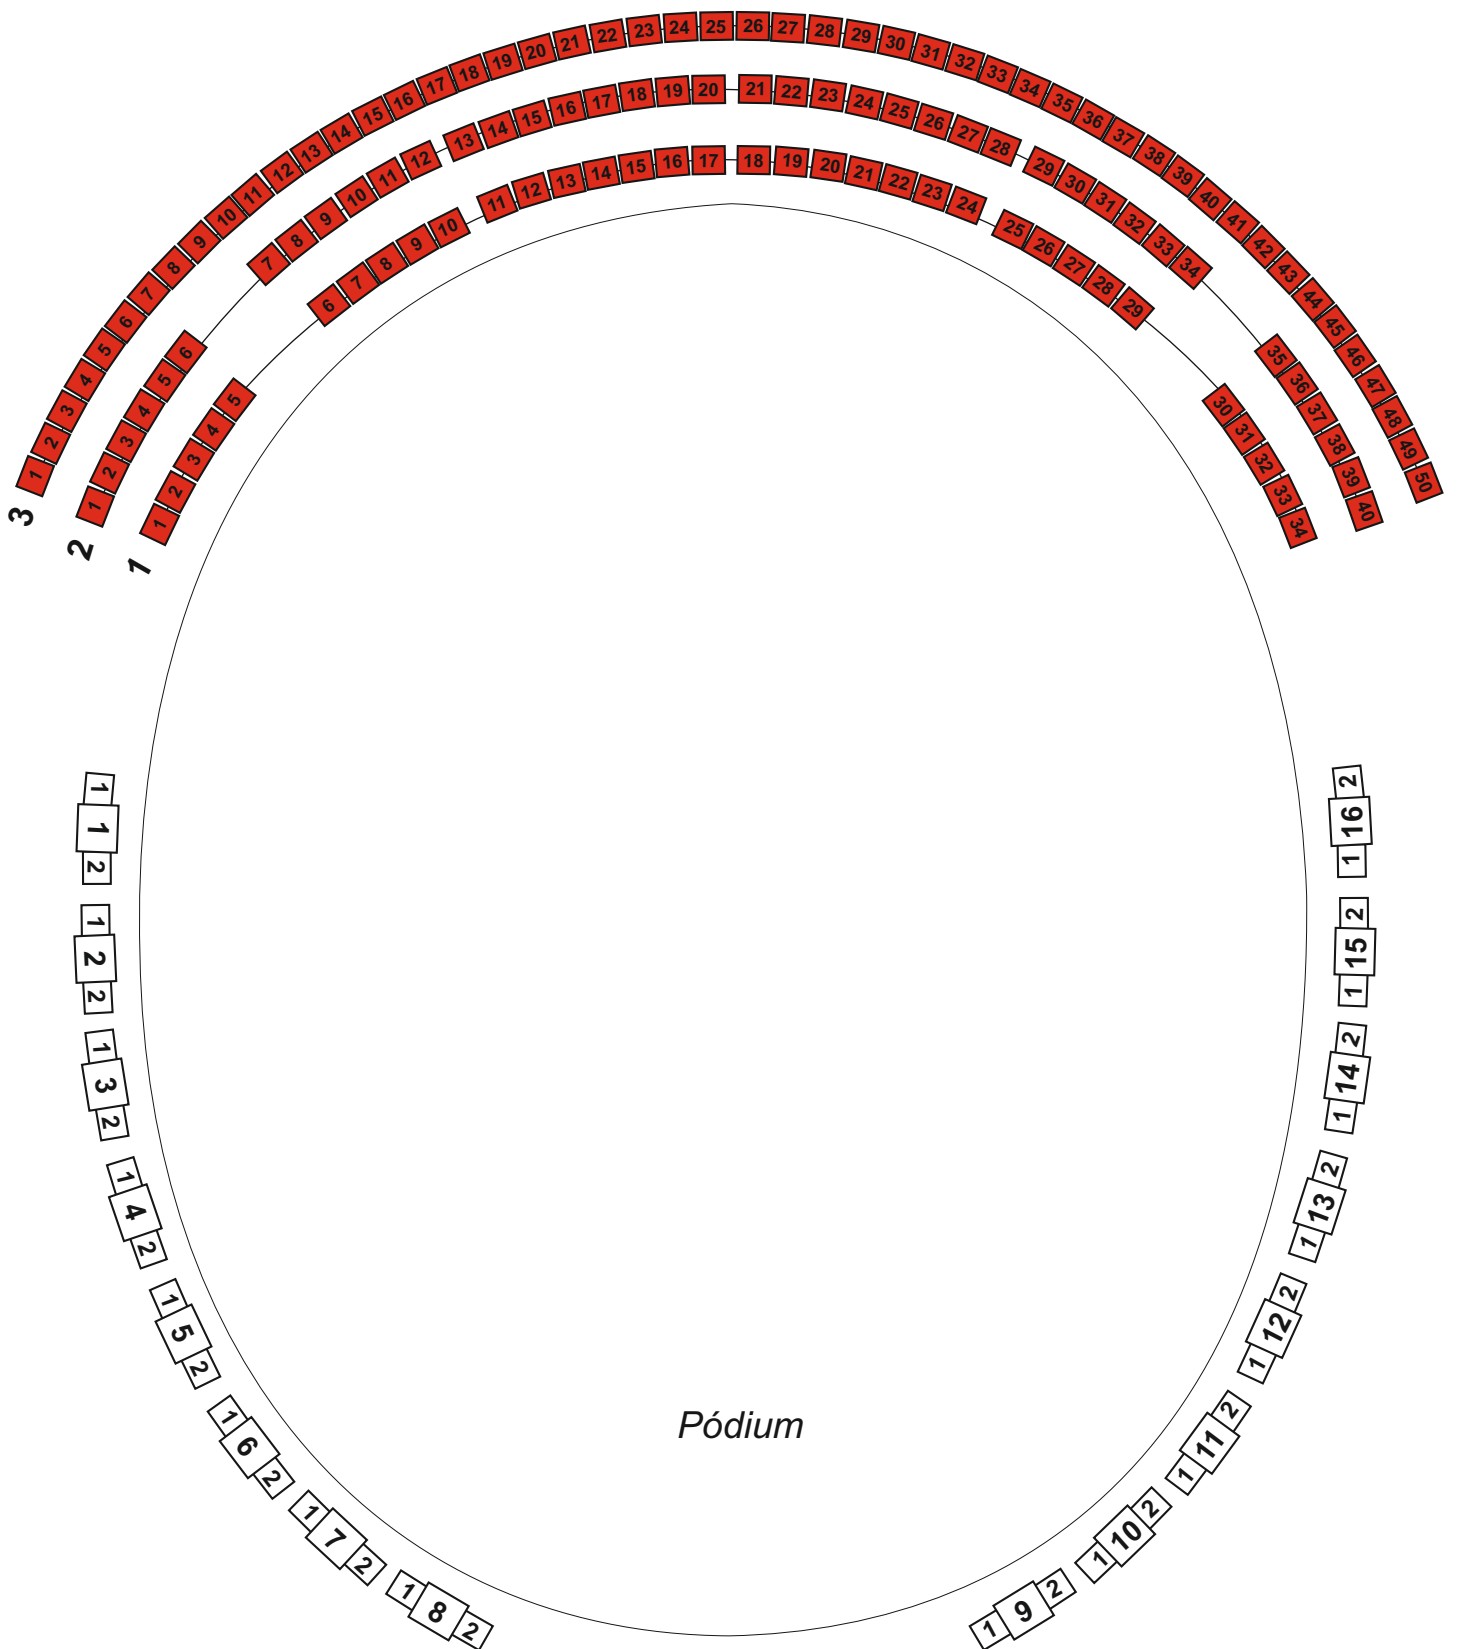

Tato místa jsou na plesy neprodejná!

Ples balkon - 16 stolů = 32 míst